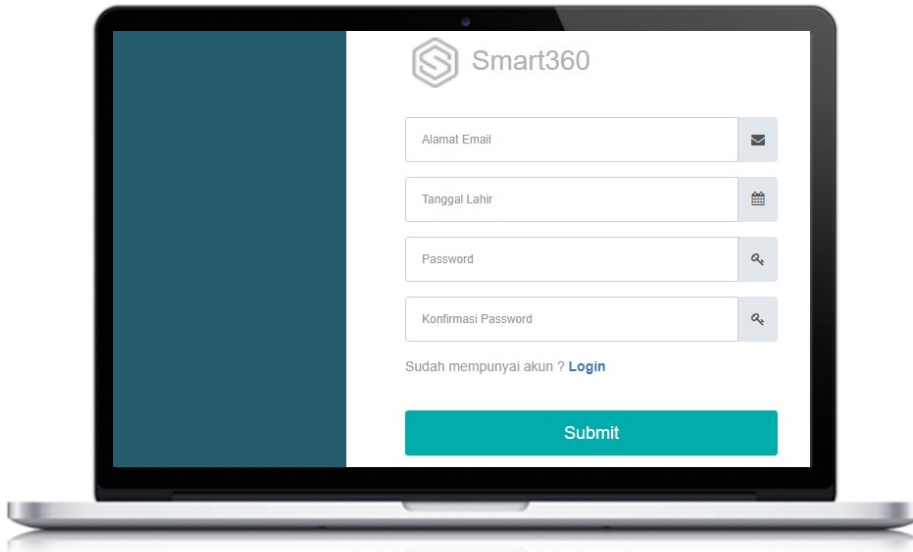

Panduan Psikotes Online

Smart360

Panduan Psikotes Online

- Peserta yang akan mengikuti asesmen diharapkan sudah menyiapkan perangkat PC/Laptop/tablet yang mempunyai camera. Jika terpaksa menggunakan ponsel pastikan berlayar lebar (min 5inch)
- Harap menggunakan peramban (web browser) CHROME dan jika memungkinkan gunakan juga headset/earphone
- Pastikan perangkat memiliki koneksi internet yang baik dan kuota yang cukup.
- Disarankan berada di ruangan yang tenang dan tidak ada gangguan.
- Siapkan alat tulis dan selembar kertas kosong untuk alat bantu hitung
- Baca dengan seksama instruksi/petunjuk pada setiap tes dan kerjakan hingga tuntas.
- apabila terdapat kendala Hubungi call center kami melalui Whatsapp.

Panduan Psikotes Online

- Setelah masuk ke laman muka (login page) klik tombol **DAFTAR**
- Masukkan **ALAMAT EMAIL** yang telah didaftarkan atau diberikan oleh admin
- Isilah **TANGGAL LAHIR** anda
- Buat **PASSWORD** yang mudah anda ingat
- Tulis kembali pada **KONFIRMASI PASSWORD** untuk memastikan penulisan sudah benar
- Lalu klik **SUBMIT**